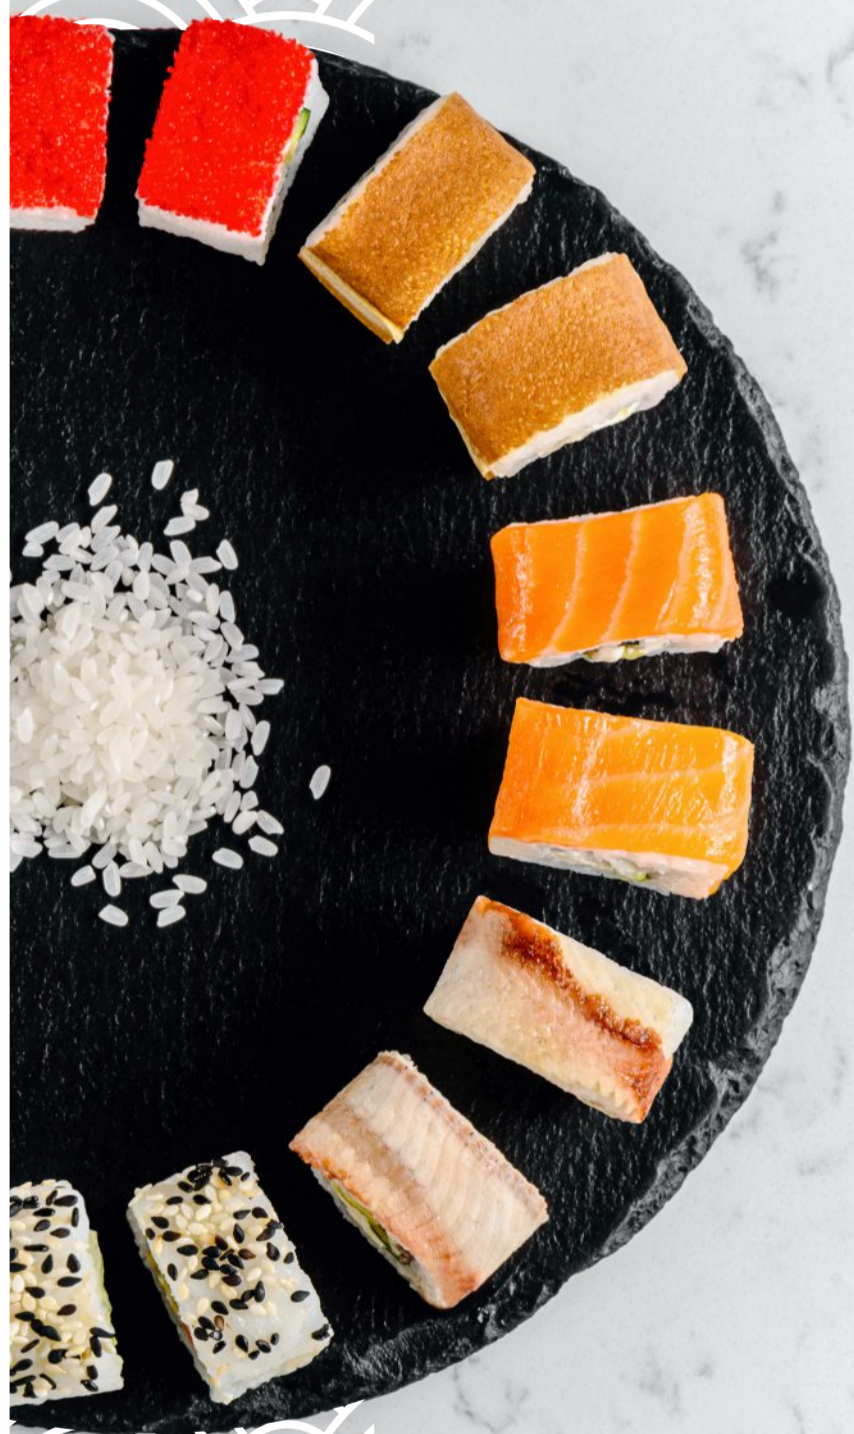

РЕСТОРАН  
БАР  
ТЕРРАСА

ABRAU  
*Light*

VISITABRAU.RU

---

ЯПОНСКОЕ МЕНЮ

---

КАНАДА

275 мл 990 Р  
(8 шт)